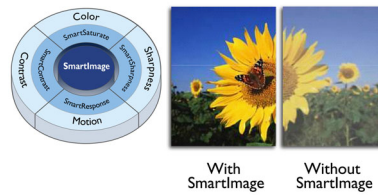

SmartImage

SmartImage ist eine exklusive, marktführende Technologie von Philips, die angezeigte Bildinhalte analysiert und Ihnen so eine optimale Anzeigeleistung garantiert. Die benutzerfreundliche Oberfläche ermöglicht Ihnen die Auswahl zahlreicher Modi für Büro, Fotos, Filme, Spiele, Energieeinsparung etc. je nach Anwendung, die Sie gerade nutzen. Basierend auf Ihrer Auswahl optimiert SmartImage Kontrast, Farbsättigung und Schärfe von Bildern und Videos für die

ultimative Anzeigeleistung. Der Energiesparmodus ermöglicht einen deutlich reduzierten Energieverbrauch. Und das alles in Echtzeit einfach per Knopfdruck!