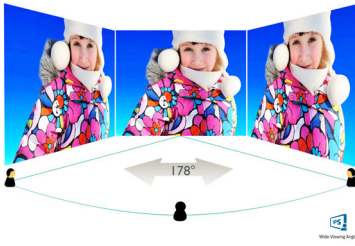

Besonderheiten

IPS-Technologie

IPS-Monitore verwenden eine fortschrittliche Technologie, die für einen besonders großen Blickwinkel von 178/178 Grad sorgt und es so ermöglicht, Inhalte auf dem Monitor aus nahezu jedem Winkel zu sehen – selbst im 90-Grad-Schwenkmodus! Im Gegensatz zur standardmäßigen TN-Technologie erhalten Sie mit IPS herausragend scharfe Bilder mit lebendigen Farben. Dadurch eignet sich die Technologie nicht nur ideal für Fotos, Filme und Internet, sondern auch für professionelle Anwendungen mit hohen Anforderungen an Farbtreue und Farbkonsistenz.