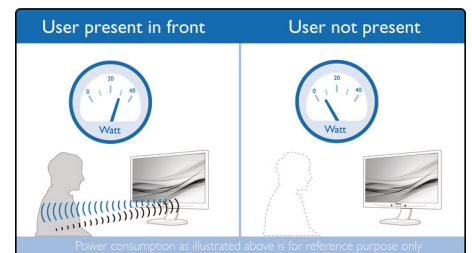

HDMI ready

HDMI-ready

Ein HDMI ready-Gerät verfügt über sämtliche Hardware für den Empfang von HDMI-Signalen

(High-Definition Multimedia Interface). Ein HDMI-Kabel ermöglicht hochwertige Audio- und Videosignale, die über ein einziges Kabel von einem PC oder anderen AV-Quellen (z. B. von Set-Top-Boxen, DVD-Playern, A/V-Receiver und Videokameras) übertragen werden.

EasyRead Modus

Dank des EasyRead Modus können Sie wie auf Papier lesen

PowerSensor

PowerSensor ist ein integrierter Sensor, der durch das Aussenden und Empfangen unbedenklicher Infrarotsignale erkennt, ob sich der Benutzer in der Nähe des Geräts aufhält, und automatisch die Bildschirmhelligkeit reduziert, wenn der Benutzer sich vom Schreibtisch entfernt. So wird der Energieverbrauch um bis zu 80 % gesenkt und die Monitorlebensdauer verlängert.