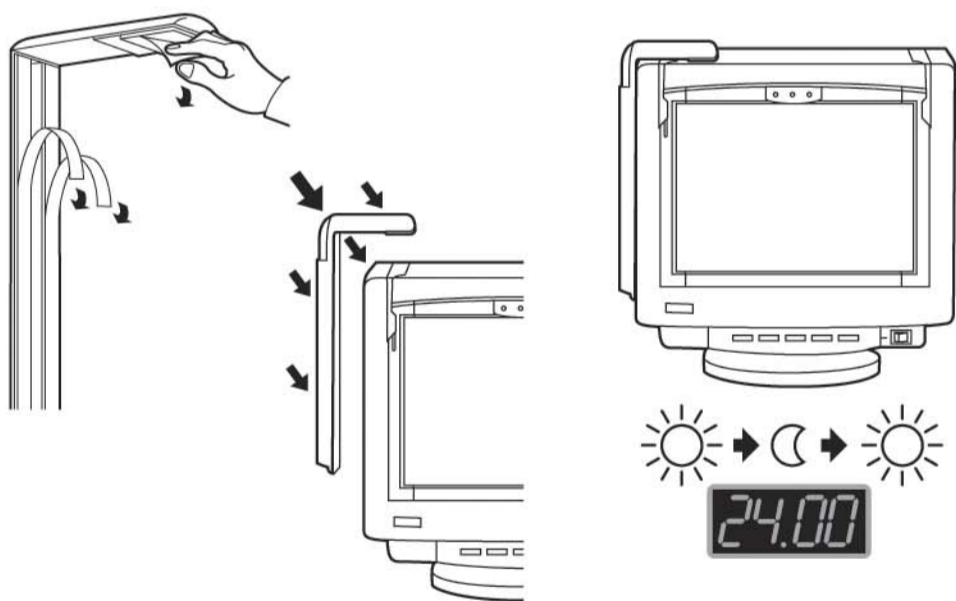

Monitor Mount

#62406
#62412