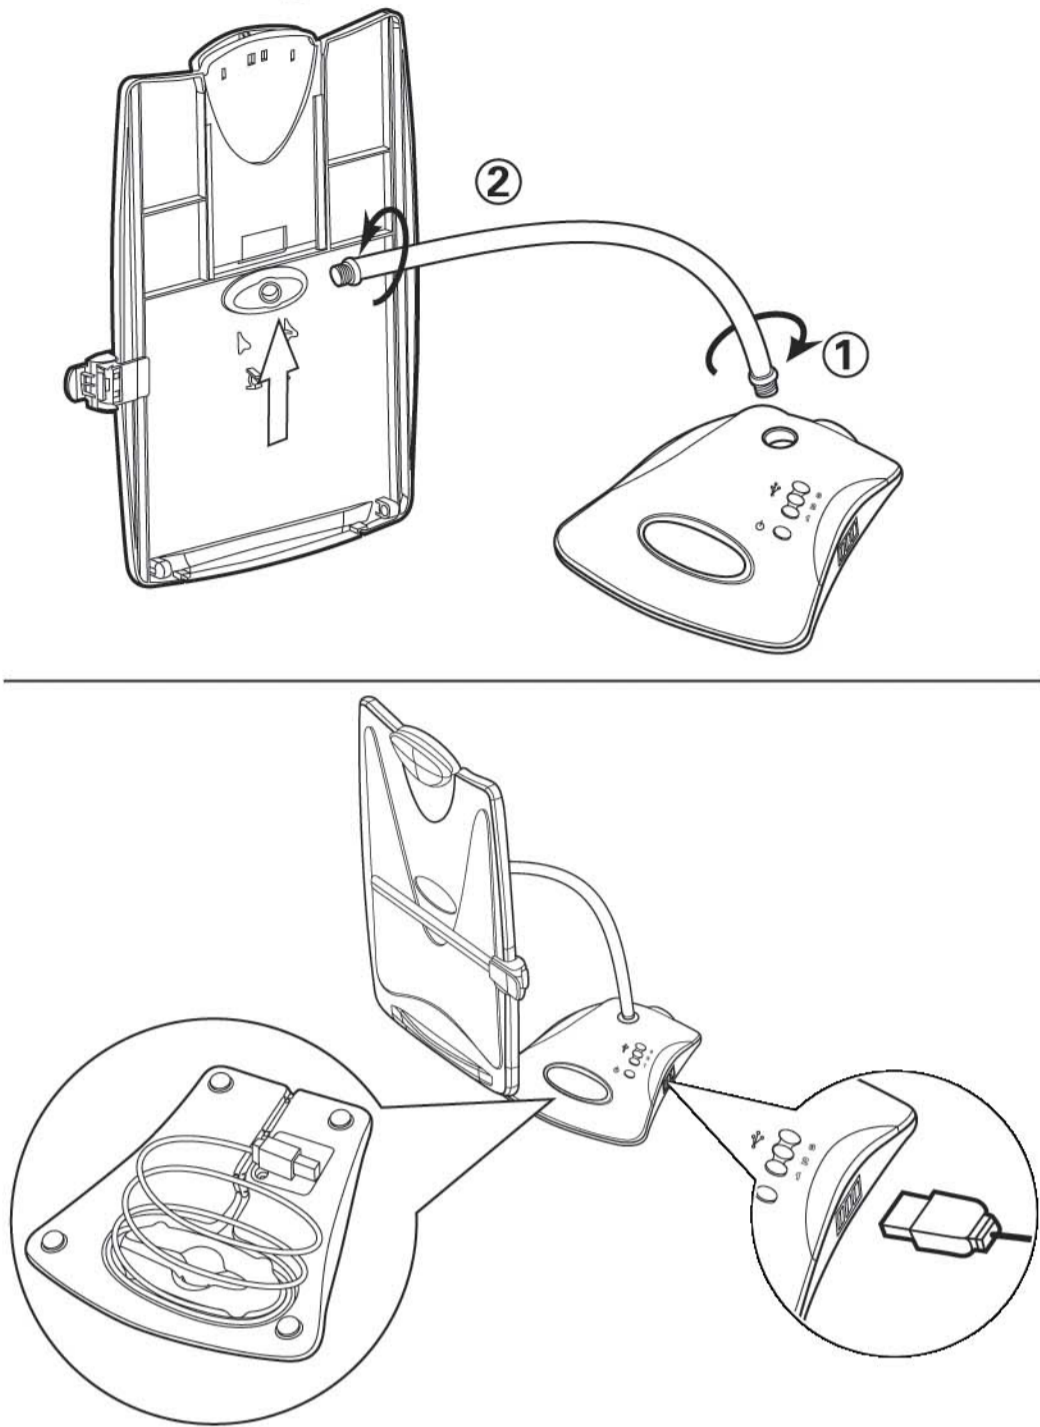

USB Weighted Base

#62408

Kensington

Insight Plus Copyholders Instructions

Guide de l'utilisateur • Gebrauch sanleitung
Guia de usuario • Gebruik shundleiding • Istruzioni per l'uso

Easel

#62405
#62411

Monitor Mount