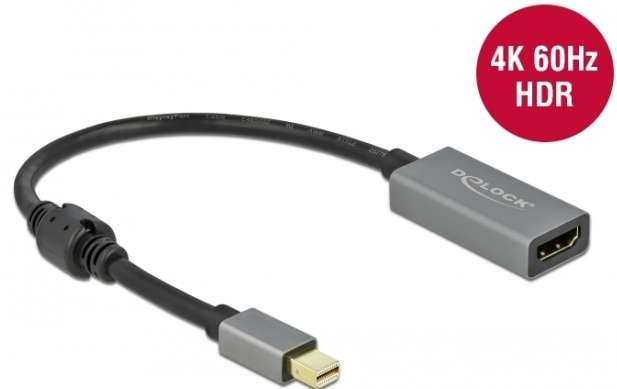

Delock Aktiver mini DisplayPort 1.4 zu HDMI Adapter 4K 60 Hz (HDR)

Kurzbeschreibung

Mit diesem Adapter von Delock kann ein HDMI Monitor über eine freie mini DisplayPort Schnittstelle an ein System angeschlossen werden. Der Adapter unterstützt eine Auflösung bis 4K Ultra HD bei 60 Hz und ist abwärtskompatibel zu Full-HD 1080p.

Aktiver Adapter

Der Adapter bietet eine aktive Konvertierung, somit ist er auch für Grafikkarten geeignet, die keine DP++ Signale ausgeben können.

20 cm

Spezifikation

- Anschlüsse:
 - 1 x mini DisplayPort Stecker >
 - 1 x HDMI-A Buchse
- Chipsatz: Parade PS186
- DisplayPort 1.4 und High Speed HDMI Spezifikation
- Aktiver Konverter, für Grafikkarten mit DP und DP++ Ausgang
- Signalrichtung: mini DisplayPort Eingang > HDMI Ausgang
- Drahtquerschnitt:
 - 32 AWG Datenleitung
 - 28 AWG Stromleitung
- Kabeldurchmesser: ca. 5 mm
- Anschlüsse: goldbeschichtet
- Metallgehäuse
- Übertragung von Audio- und Videosignalen
- Datentransferrate bis zu 18 Gbps
- Auflösung bis 3840 x 2160 @ 60 Hz (abhängig vom System und der angeschlossenen Hardware)
- Unterstützt HDR
- Unterstützt HDCP 1.4 und 2.3
- 1 x Ferritkern
- Kabellänge ohne Anschlüsse: ca. 20 cm
- Farbe: grau / schwarz

Systemvoraussetzungen

- Eine freie mini DisplayPort Buchse

Packungsinhalt

- Adapter mini DisplayPort zu HDMI

Artikel-Nr. 66570

EAN: 4043619665709

Ursprungsland: China

Verpackung: • Retail Box

Physikalische Eigenschaften

Ferritkern:	1 x
Kabellänge:	20 cm
Kontaktveredelung:	goldbeschichtet
Leiterquerschnitt:	32 AWG Datenleitung 28 AWG Stromleitung
Material:	Aluminium PVC
Länge:	45 mm
Breite:	20 mm
Höhe:	10 mm
Farbe:	grau / schwarz
Kabeldurchmesser:	5 mm