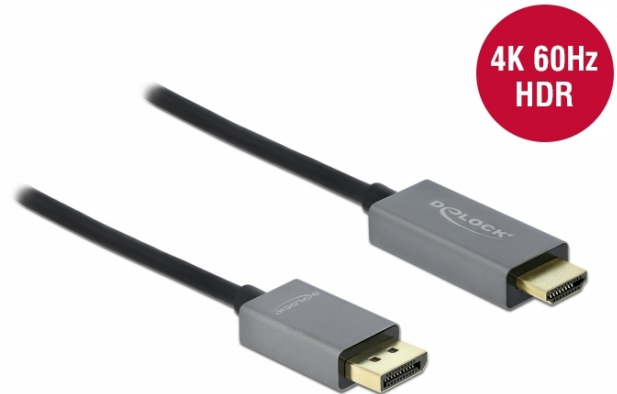

Aktives Kabel

Das Kabel bietet eine aktive Konvertierung, somit ist es auch für Grafikkarten geeignet, die keine DP++ Signale ausgeben können.

Festgelegte Signalrichtung

Das Kabel kann nur dazu verwendet werden, ein HDMI Ausgabegerät an eine DisplayPort Quelle anzuschließen, also z. B. einen HDMI Monitor an einen PC mit einem DisplayPort Anschluss. Die umgekehrte Signalrichtung wird nicht unterstützt.

Spezifikation

- Anschlüsse:
  - 1 x DisplayPort Stecker >
  - 1 x HDMI-A Stecker
- Chipsatz: Parade PS186
- DisplayPort 1.4 und High Speed HDMI Spezifikation
- Aktives Kabel, für Grafikkarten mit DP und DP++ Ausgang
- Signalrichtung: DisplayPort Eingang > HDMI Ausgang
- Drahtquerschnitt:
  - 32 AWG Datenleitung
  - 28 AWG Stromleitung
- Kabeldurchmesser: ca. 5 mm
- Anschlüsse: goldbeschichtet
- Metallgehäuse
- Übertragung von Audio- und Videosignalen
- Datentransferrate bis zu 18 Gbps
- Auflösung bis 3840 x 2160 @ 60 Hz (abhängig vom System und der angeschlossenen Hardware)
- Unterstützt HDR
- Unterstützt HDCP 1.4 und 2.3
- Farbe: grau / schwarz
- Länge ohne Anschlüsse: ca. 3 m

Systemvoraussetzungen

- Eine freie DisplayPort Buchse

Packungsinhalt

- DisplayPort zu HDMI Kabel

3 m

Artikel-Nr. 85930

EAN: 4043619859306

Ursprungsland: China

Verpackung: • Retail Box