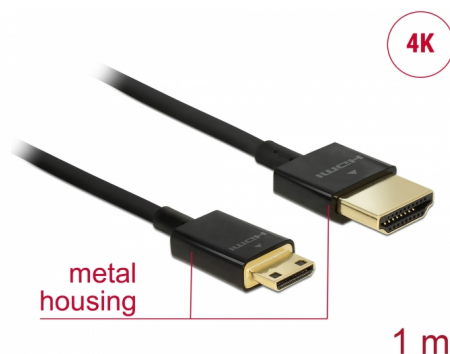

# Delock Câble HDMI haute vitesse avec Ethernet - HDMI-A mâle > HDMI Mini-C mâle 3D 4K 1 m Fin Haut de gamme

## Description

Ce câble HDMI haute vitesse avec Ethernet haut de gamme Delock permet la connexion entre une caméra ou une tablette avec une interface Mini HDMI et un moniteur ou une télévision avec un port HDMI-A. Il se distingue en raison de son diamètre réduit et de ses connecteurs courts. Le câble à triple blindage associe un transfert de données rapide et une connexion audio/vidéo et Ethernet. Grâce à la prise en charge d'une bande passante maximale de 18 Gbit/s, le contenu 4K (fréquence de trame maximale 60 Hz), le contenu 3D en résolution 4K (fréquence de trame maximale 24 Hz) et le contenu à rapport d'aspect cinéma 21:9 peuvent désormais être affichés. Le câble permet la transmission simultanée de deux canaux vidéo pour afficher des flux vidéo pour deux utilisateurs sur un seul écran, ainsi que la transmission simultanée de quatre canaux audio au maximum. La qualité de la transmission audio est significativement améliorée avec le taux d'échantillonnage jusqu'à 1536 kHz.