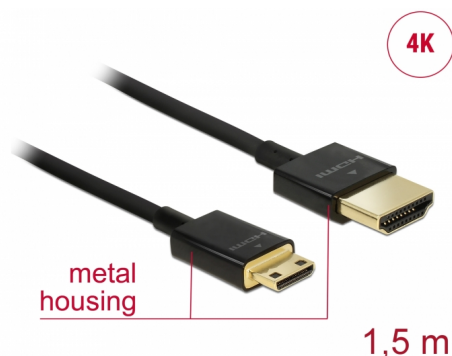

Delock Câble HDMI haute vitesse avec Ethernet - HDMI-A mâle > HDMI Mini-C mâle 3D 4K 1,5 m Fin Haut de gamme

Description

Ce câble HDMI haute vitesse avec Ethernet haut de gamme Delock permet la connexion entre une caméra ou une tablette avec une interface Mini HDMI et un moniteur ou une télévision avec un port HDMI-A. Il se distingue en raison de son diamètre réduit et de ses connecteurs courts. Le câble à triple blindage associe un transfert de données rapide et une connexion audio/vidéo et Ethernet. Grâce à la prise en charge d'une bande passante maximale de 18 Gbit/s, le contenu 4K (fréquence de trame maximale 60 Hz), le contenu 3D en résolution 4K (fréquence de trame maximale 24 Hz) et le contenu à rapport d'aspect cinéma 21:9 peuvent désormais être affichés. Le câble permet la transmission simultanée de deux canaux vidéo pour afficher des flux vidéo pour deux utilisateurs sur un seul écran, ainsi que la transmission simultanée de quatre canaux audio au maximum. La qualité de la transmission audio est significativement améliorée avec le taux d'échantillonnage jusqu'à 1536 kHz.