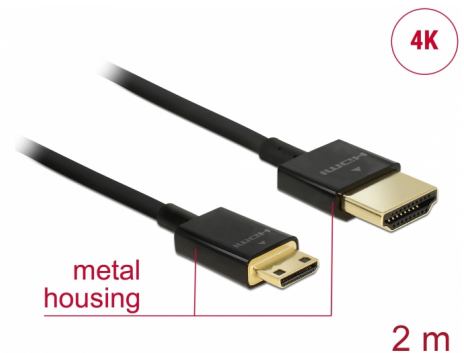

# Delock Câble HDMI haute vitesse avec Ethernet - HDMI-A mâle > HDMI Mini-C mâle 3D 4K 2 m Fin Haut de gamme

## Description

Ce câble HDMI haute vitesse avec Ethernet haut de gamme Delock permet la connexion entre une caméra ou une tablette avec une interface Mini HDMI et un moniteur ou une télévision avec un port HDMI-A. Il se distingue en raison de son diamètre réduit et de ses connecteurs courts. Le câble à triple blindage associe un transfert de données rapide et une connexion audio/vidéo et Ethernet. Grâce à la prise en charge d'une bande passante maximale de 18 Gbit/s, le contenu 4K (fréquence de trame maximale 60 Hz), le contenu 3D en résolution 4K (fréquence de trame maximale 24 Hz) et le contenu à rapport d'aspect cinéma 21:9 peuvent désormais être affichés. Le câble permet la transmission simultanée de deux canaux vidéo pour afficher des flux vidéo pour deux utilisateurs sur un seul écran, ainsi que la transmission simultanée de quatre canaux audio au maximum. La qualité de la transmission audio est significativement améliorée avec le taux d'échantillonnage jusqu'à 1536 kHz.