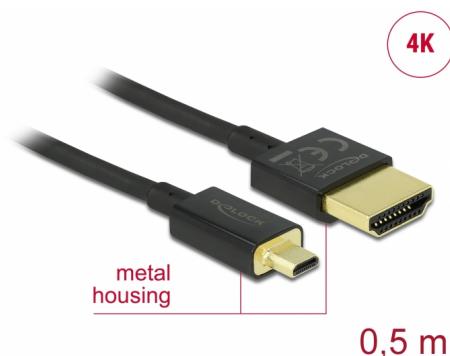

# Delock Câble HDMI haute vitesse avec Ethernet - HDMI-A mâle > HDMI Micro-D mâle 3D 4K 0,5 m Fin Haut de gamme

## Description

Ce câble HDMI haute vitesse avec Ethernet haut de gamme Delock permet la connexion entre une caméra ou une tablette avec une interface Micro HDMI et un moniteur ou une télévision avec un port HDMI-A. Il se distingue en raison de son diamètre réduit et de ses connecteurs courts. Le câble à triple blindage associe un transfert de données rapide et une connexion audio/vidéo et Ethernet. Grâce à la prise en charge d'une bande passante maximale de 18 Gbit/s, le contenu 4K (fréquence de trame maximale 60 Hz), le contenu 3D en résolution 4K (fréquence de trame maximale 24 Hz) et le contenu à rapport d'aspect cinéma 21:9 peuvent désormais être affichés. Le câble permet la transmission simultanée de deux canaux vidéo pour afficher des flux vidéo pour deux utilisateurs sur un seul écran, ainsi que la transmission simultanée de quatre canaux audio au maximum. La qualité de la transmission audio est significativement améliorée avec le taux d'échantillonnage jusqu'à 1536 kHz.