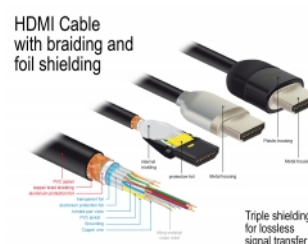

Delock Câble HDMI Premium 4K 60 Hz 2 m

Description

Ce câble HDMI Premium certifié de Delock peut être utilisé pour connecter des appareils avec une interface HDMI, comme les télévisions, lecteurs Blu-ray, moniteurs ou projecteurs. En supportant une largeur de bande maximum de 18 Gbps, le contenu peut être affiché avec des résolutions jusqu'à 4K Ultra HD (3840 x 2160 @ 60 Hz).

Un blindage parfait garantit la transmission de signal sans perte

Le câble est caractérisé par un blindage supplémentaire des prises et des contacts plaqués-or. Il garantit la transmission de signal audio et vidéo sans interférence grâce à son triple blindage et son tressage particulièrement dense.

- Prise en charge 3D: jusqu'à 1920 x 1080 @ 60 Hz, 3840 x 2160 @ 30 Hz (selon le système et le matériel connecté)
- Prend en charge le format cinéma 21:9
- Prend en charge la 3D HFR (Haute fréquence d'image) 1080p
- Taux de rafraîchissement jusqu'à 120 Hz
- Prend en charge la transmission de 2 canaux vidéo simultanément afin d'utiliser un écran pour deux visionneurs
- Supporte l'échantillonnage en couleur en format 4:2:0 (format original de Blu-Ray, DVD et TV)
- Contient un canal de retour audio (ARC)
- Jusqu'à 32 canaux audio pour les haut-parleurs
- Taux d'échantillonnage audio jusqu'à 1536 kHz
- Prend en charge la transmission de jusqu'à 4 canaux audio simultanément
- Prend en charge l'ajustement dynamique de la synchronisation labiale sur les décalages audio / vidéo
- Prend en charge les commandes de contrôle CEC 2.0
- Supporte Dolby® TrueHD et DTS-HD Master Audio™
- Prend en charge HDR
- Couleurs plus vivantes et naturelles
- Couleur : noir
- Longueur, cordon incl. : env. 2 m

Configuration système requise

- Une interface HDMI-A libre

Contenu de l'emballage

- Câble HDMI Premium

Image

General

Spécifications techniques:	High Speed HDMI with Ethernet
----------------------------	-------------------------------