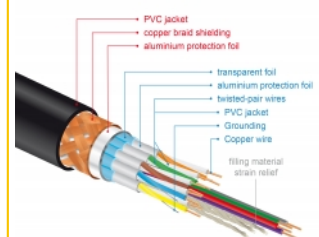

Un blindage parfait garantit la transmission de signal sans perte

Le câble est caractérisé par un blindage supplémentaire des prises et des contacts plaqués-or. Il garantit la transmission de signal audio et vidéo sans interférence grâce à son triple blindage et son tressage particulièrement dense.

- Prise en charge 3D: jusqu'à 1920 x 1080 @ 60 Hz, 3840 x 2160 @ 30 Hz (selon le système et le matériel connecté)
- Prend en charge le format cinéma 21:9
- Prend en charge la 3D HFR (Haute fréquence d'image) 1080p
- Taux de rafraîchissement jusqu'à 120 Hz
- Prend en charge la transmission de 2 canaux vidéo simultanément afin d'utiliser un écran pour deux visionneurs
- Supporte l'échantillonnage en couleur en format 4:2:0 (format original de Blu-Ray, DVD et TV)
- Contient un canal de retour audio (ARC)
- Jusqu'à 32 canaux audio pour les haut-parleurs
- Taux d'échantillonnage audio jusqu'à 1536 kHz
- Prend en charge la transmission de jusqu'à 4 canaux audio simultanément
- Prend en charge l'ajustement dynamique de la synchronisation labiale sur les décalages audio / vidéo
- Prend en charge les commandes de contrôle CEC 2.0
- Supporte Dolby® TrueHD et DTS-HD Master Audio™
- Prend en charge HDR
- Couleurs plus vivantes et naturelles
- Couleur : noir
- Longueur, cordon incl. : env. 2 m

Configuration système requise

- Une interface HDMI-A libre

Contenu de l'emballage

- Câble HDMI Premium

Image

General

Spécifications techniques:	High Speed HDMI with Ethernet
----------------------------	-------------------------------