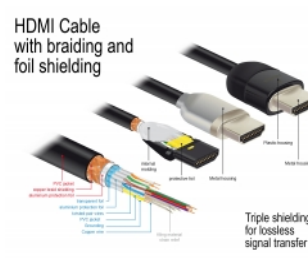

- Prise en charge 3D: jusqu'à 1920 x 1080 @ 60 Hz, 3840 x 2160 @ 30 Hz (selon le système et le matériel connecté)
- Prend en charge le format cinéma 21:9
- Prend en charge la 3D HFR (Haute fréquence d'image) 1080p
- Taux de rafraîchissement jusqu'à 120 Hz
- Prend en charge la transmission de 2 canaux vidéo simultanément afin d'utiliser un écran pour deux visionneurs
- Supporte l'échantillonnage en couleur en format 4:2:0 (format original de Blu-Ray, DVD et TV)
- Contient un canal de retour audio (ARC)
- Jusqu'à 32 canaux audio pour les haut-parleurs
- Taux d'échantillonnage audio jusqu'à 1536 kHz
- Prend en charge la transmission de jusqu'à 4 canaux audio simultanément
- Prend en charge l'ajustement dynamique de la synchronisation labiale sur les décalages audio / vidéo
- Prend en charge les commandes de contrôle CEC 2.0
- Supporte Dolby® TrueHD et DTS-HD Master Audio™
- Prend en charge HDR
- Couleurs plus vivantes et naturelles
- Couleur : noir
- Longueur, cordon incl. : env. 3 m

Configuration système requise

- Une interface HDMI-A libre

Contenu de l'emballage

- Câble HDMI Premium

Image