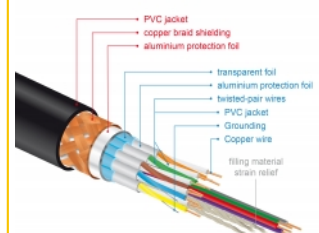

- Prise en charge 3D: jusqu'à 1920 x 1080 @ 60 Hz, 3840 x 2160 @ 30 Hz (selon le système et le matériel connecté)
- Prend en charge le format cinéma 21:9
- Prend en charge la 3D HFR (Haute fréquence d'image) 1080p
- Taux de rafraîchissement jusqu'à 120 Hz
- Prend en charge la transmission de 2 canaux vidéo simultanément afin d'utiliser un écran pour deux visionneurs
- Supporte l'échantillonnage en couleur en format 4:2:0 (format original de Blu-Ray, DVD et TV)
- Contient un canal de retour audio (ARC)
- Jusqu'à 32 canaux audio pour les haut-parleurs
- Taux d'échantillonnage audio jusqu'à 1536 kHz
- Prend en charge la transmission de jusqu'à 4 canaux audio simultanément
- Prend en charge l'ajustement dynamique de la synchronisation labiale sur les décalages audio / vidéo
- Prend en charge les commandes de contrôle CEC 2.0
- Supporte Dolby® TrueHD et DTS-HD Master Audio™
- Prend en charge HDR
- Couleurs plus vivantes et naturelles
- Couleur : noir
- Longueur, cordon incl. : env. 3 m

Configuration système requise

- Une interface HDMI-A libre

Contenu de l'emballage

- Câble HDMI Premium

Image