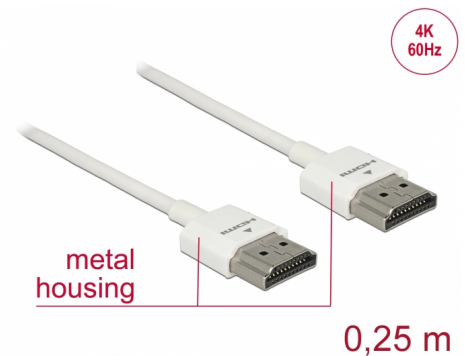

# Delock Câble HDMI haute vitesse avec Ethernet - HDMI-A mâle > HDMI-A mâle 3D 4K 0,25 m Fin Haut de gamme

## Description

Ce câble HDMI haute vitesse avec Ethernet haut de gamme de Delock se distingue par son diamètre réduit et de ses connecteurs courts. Le câble à triple blindage associe un transfert de données rapide et une connexion audio/vidéo et Ethernet. Grâce à la prise en charge d'une bande passante maximale de 18 Gbit/s, le contenu 4K (fréquence de trame maximale 60 Hz), le contenu 3D en résolution 4K (fréquence de trame maximale 24 Hz) et le contenu à rapport d'aspect cinéma 21:9 peuvent désormais être affichés. Le câble permet la transmission simultanée de deux canaux vidéo pour afficher des flux vidéo pour deux utilisateurs sur un seul écran, ainsi que la transmission simultanée de quatre canaux audio au maximum. La qualité de la transmission audio est significativement améliorée avec le taux d'échantillonnage jusqu'à 1536 kHz.