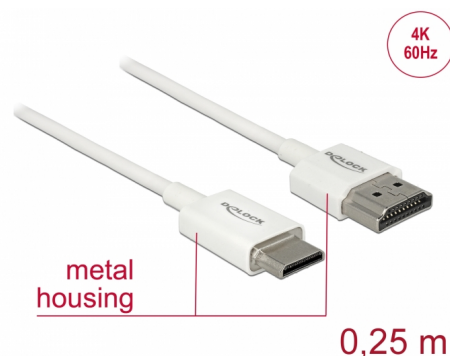

# Delock Câble HDMI haute vitesse avec Ethernet - HDMI-A mâle > HDMI Mini-C mâle 3D 4K 0,25 m Fin Haut de gamme

## Description

Ce câble HDMI haute vitesse avec Ethernet haut de gamme Delock permet la connexion entre une caméra ou une tablette avec une interface Mini HDMI et un moniteur ou une télévision avec un port HDMI-A. Il se distingue en raison de son diamètre réduit et de ses connecteurs courts. Le câble à triple blindage associe un transfert de données rapide et une connexion audio/vidéo et Ethernet. Grâce à la prise en charge d'une bande passante maximale de 18 Gbit/s, le contenu 4K (fréquence de trame maximale 60 Hz), le contenu 3D en résolution 4K (fréquence de trame maximale 24 Hz) et le contenu à rapport d'aspect cinéma 21:9 peuvent désormais être affichés. Le câble permet la transmission simultanée de deux canaux vidéo pour afficher des flux vidéo pour deux utilisateurs sur un seul écran, ainsi que la transmission simultanée de quatre canaux audio au maximum. La qualité de la transmission audio est significativement améliorée avec le taux d'échantillonnage jusqu'à 1536 kHz.