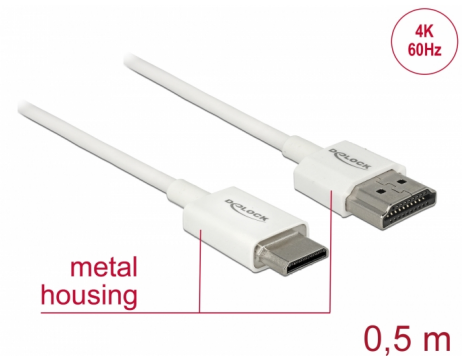

Delock Câble HDMI haute vitesse avec Ethernet - HDMI-A mâle > HDMI Mini-C mâle 3D 4K 0,5 m Fin Haut de gamme

Description

Ce câble HDMI haute vitesse avec Ethernet haut de gamme Delock permet la connexion entre une caméra ou une tablette avec une interface Mini HDMI et un moniteur ou une télévision avec un port HDMI-A. Il se distingue en raison de son diamètre réduit et de ses connecteurs courts. Le câble à triple blindage associe un transfert de données rapide et une connexion audio/vidéo et Ethernet. Grâce à la prise en charge d'une bande passante maximale de 18 Gbit/s, le contenu 4K (fréquence de trame maximale 60 Hz), le contenu 3D en résolution 4K (fréquence de trame maximale 24 Hz) et le contenu à rapport d'aspect cinéma 21:9 peuvent désormais être affichés. Le câble permet la transmission simultanée de deux canaux vidéo pour afficher des flux vidéo pour deux utilisateurs sur un seul écran, ainsi que la transmission simultanée de quatre canaux audio au maximum. La qualité de la transmission audio est significativement améliorée avec le taux d'échantillonnage jusqu'à 1536 kHz.