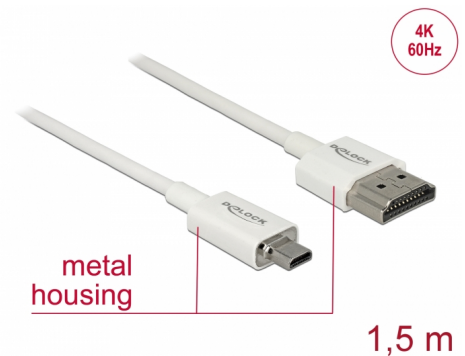

# Delock Câble HDMI haute vitesse avec Ethernet - HDMI-A mâle > HDMI Micro-D mâle 3D 4K 1,5 m Fin Haut de gamme

## Description

Ce câble HDMI haute vitesse avec Ethernet haut de gamme Delock permet la connexion entre une caméra ou une tablette avec une interface Micro HDMI et un moniteur ou une télévision avec un port HDMI-A. Il se distingue en raison de son diamètre réduit et de ses connecteurs courts. Le câble à triple blindage associe un transfert de données rapide et une connexion audio/vidéo et Ethernet. Grâce à la prise en charge d'une bande passante maximale de 18 Gbit/s, le contenu 4K (fréquence de trame maximale 60 Hz), le contenu 3D en résolution 4K (fréquence de trame maximale 24 Hz) et le contenu à rapport d'aspect cinéma 21:9 peuvent désormais être affichés. Le câble permet la transmission simultanée de deux canaux vidéo pour afficher des flux vidéo pour deux utilisateurs sur un seul écran, ainsi que la transmission simultanée de quatre canaux audio au maximum. La qualité de la transmission audio est significativement améliorée avec le taux d'échantillonnage jusqu'à 1536 kHz.