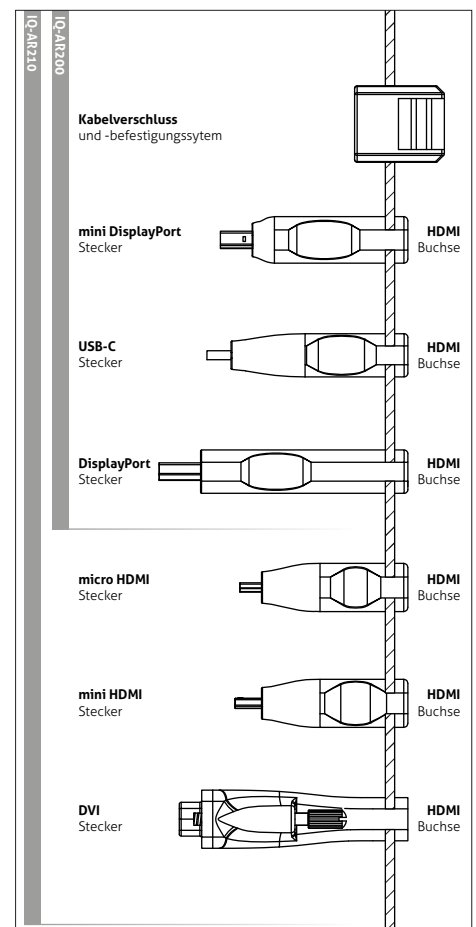

IQ Serie IQ-AR200 / IQ-AR210

- ▶ Drei / sechs HDMI Adapter für Auflösungen bis zu 4K UltraHD 60Hz
- ▶ Alle Adapter mit vergoldeten Präzisions-Steckkontakten
- ▶ mini DP, DP, USB-C, HDMI-C, HDMI-D und DVI Stecker auf HDMI-A Buchse
- ▶ Adapterring mit 40cm schwarzbeschichtetem Stahlkabel
- ▶ Innovatives Kabelverschluss und -befestigungssystem

Adapter

Enthaltene Adapter	1x DisplayPort Stecker auf HDMI-A Buchse (IQ-AR200 / IQ-AR210)
	1x mini DisplayPort Stecker auf HDMI-A Buchse (IQ-AR200 / IQ-AR210)
	1x USB-C Stecker auf HDMI-A Buchse (IQ-AR200 / IQ-AR210)
	1x Mini HDMI-C Stecker auf HDMI-A Buchse (IQ-AR210)
	1x Micro HDMI-D Stecker auf HDMI-A Buchse (IQ-AR210)
	1x DVI (24+1) Stecker auf HDMI-A Buchse (IQ-AR210)
Abmessungen DisplayPort Adapter	55 x 21,5 x 11,5mm
Abmessungen mini DisplayPort Adapter	38,5 x 21,5 x 11,5mm
Abmessungen USB-C Adapter	47 x 27 x 11,5mm
Abmessungen HDMI-C / HDMI-D Adapter	35 x 21,5 x 11,5mm
Abmessungen DVI Adapter	55 x 40 x 15,5mm
Maximale Auflösung	UltraHD / 2160p 60Hz (USB-C / HDMI-C / HDMI-D / DisplayPort / mini DisplayPort)
	WUXGA / 1920x1200 (DVI)
Kontakt-Material	Vergoldet
Adapter Material	PVC / PE
Farbe	Schwarz

Adapterring

Länge Stahlkabel	40cm
Material Beschichtung	PVC, schwarz
Verschluss	Schraubbar, vernickelt

Kabelverschluss und -befestigungssystem

Material	PVC
Kabel Befestigungssystem	Wiederverwendbar (Kabelbinder)
Empfohlener Kabeldurchmesser	Bis zu 7,5mm
Farbe	Schwarz